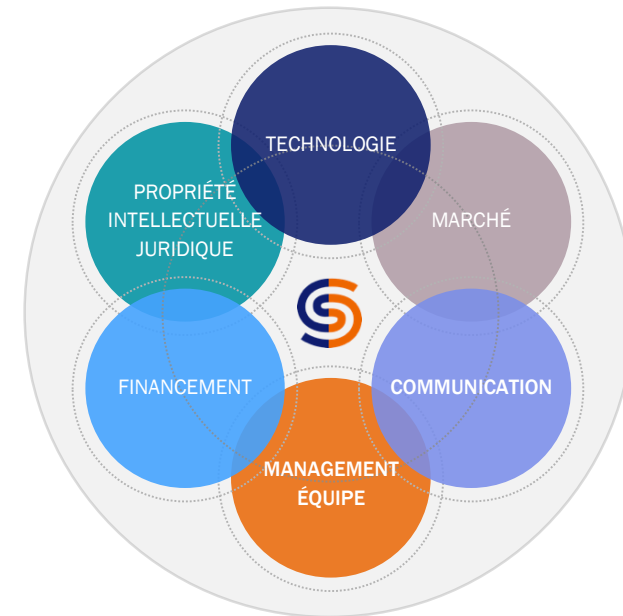

COULEURS DU LOGO ET DECINAISON DE COULEURS

Une palette de couleurs qui dépasse la base binaire bleu/ orange et traduit l'ouverture et la créativité, valeurs qui caractérisent la marque Linksiium.

CMJN C0 . M70 . J100 . N0
PANTONE 1665 C
RVB R234 . V107 . B11

CMJN C100 . M100 . J0 . N25
PANTONE 274 C
RVB R17 . V33 . B110

CMJN C0 . M0 . J0 . N75
PANTONE 425 C
RVB R64 . V64 . B64

CHARTRE LINKSIUM